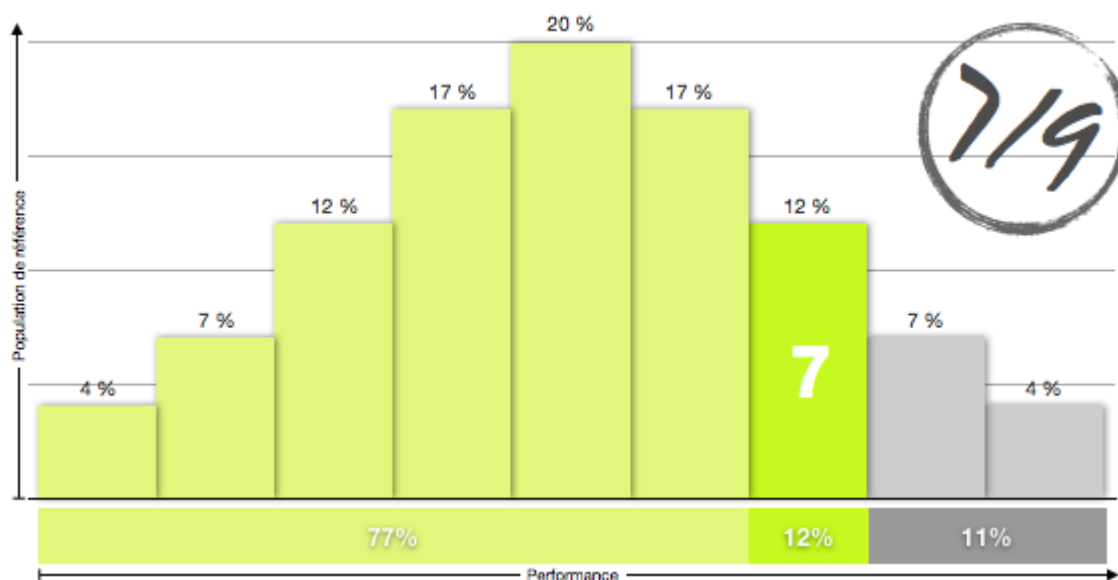

GF 

Rapport GF40

de M. Evalué DEMO

Evaluation réalisée	GF40
Date de création	lundi 9 octobre 2006 10:30
Date de début	lundi 9 octobre 2006 11:42
Date de fin	lundi 9 octobre 2006 12:07
Temps de passation	25 minutes 14 secondes
Responsable d'évaluation	Alexis DEMO

■ Résultat GF40 de Evalué DEMO

Score de GMA de Evalué DEMO : 7 sur 9

77% des individus ont un score de GMA inférieur à celui de Evalué DEMO.

12% des individus ont un score de GMA équivalent à celui de Evalué DEMO.

11% des individus ont un score de GMA supérieur à celui de Evalué DEMO.

Temps de passation de Evalué DEMO : 25 minutes 14 secondes

NOTE : Un temps de passation inférieur à 15 minutes peut signifier que Evalué DEMO ne s'est pas complètement impliqué dans la passation du test GF40.